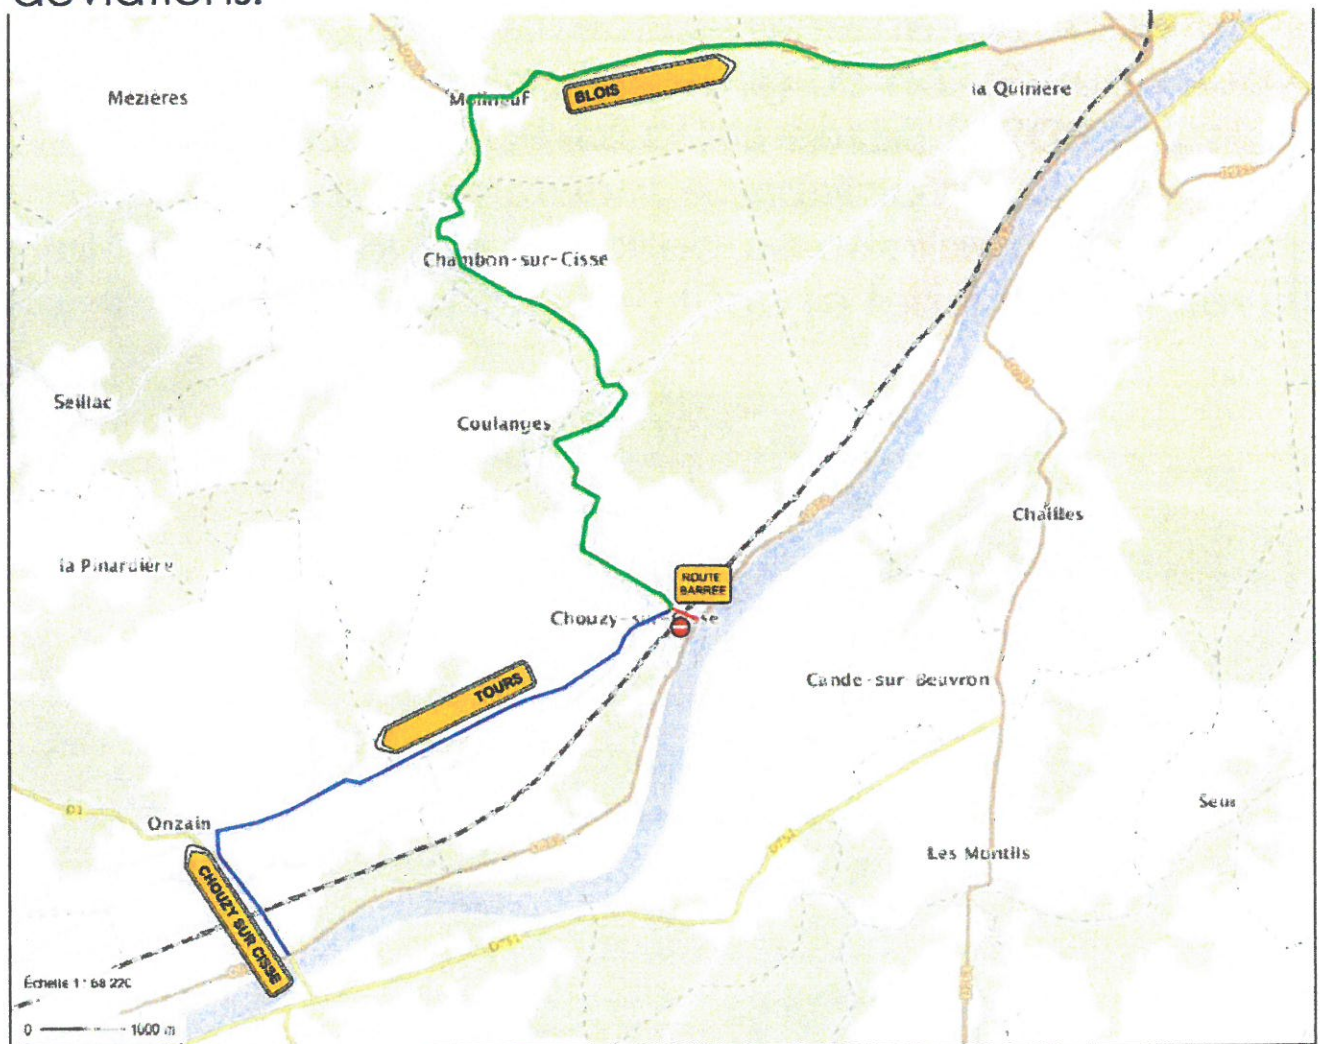

**ATTENTION**  
**TRAVAUX SUR**  
**CET AXE**  
**DU 17-7-17 AU 31-8-17**  
**ROUTE BARREE**

La circulation vers et depuis la levée de la Loire sera modifiée du 17 juillet au 31 octobre prochain. Durant cette période, il vous sera impossible de rentrer sur Chouzy-sur-Cisse en venant de Tours mais aussi de sortir en direction de Blois. De plus, du 17 juillet au 31 août, la circulation entre la rue de la Loire et la levée sera totalement interrompue dans les deux sens. La levée de la Loire (D952) restera toujours ouverte sauf 2 nuits en octobre. Pour vous aider à planifier vos trajets, voici le plan des déviations.

Info circulation